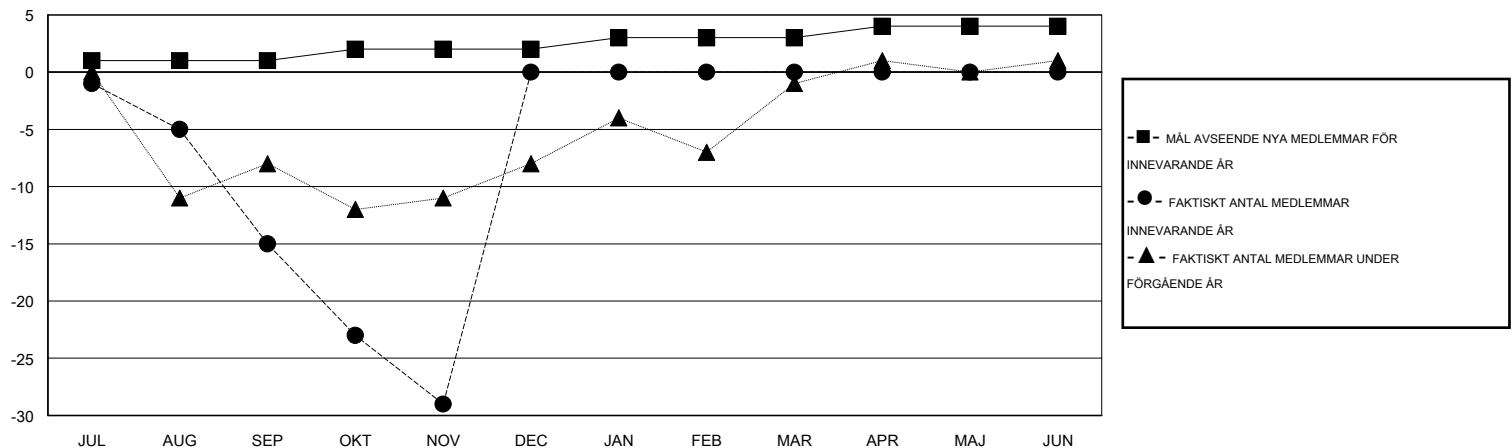

# MONTHLY MEMBERSHIP PROGRESS REPORT

District 104 K

Results as of: 11/30/2014

GMT: Kenneth Persson

OMRÅDE NORWAY

GMT KO 4

Klubbar					Medlemmar				
RESULTAT FÖR 2014-2015					RESULTAT FÖR 2014-2015				
KVARTAL	MÅL AVSEENDE NYA KLUBBAR	NYA KLUBBAR	AVFÖRDA KLUBBAR	NETTOTILLVÄX T/MINSKNING	KVARTAL	MÅL AVSEENDE NYA MEDLEMMAR	CHARTER OCH TILLAGDA NYA MEDLEMMAR	AVFÖRDA MEDLEMMAR	NETTOTILLVÄX T/MINSKNING
JUL/AUG/SEP	0	0	0	0	JUL/AUG/SEP	1	4	19	-15
OKT/NOV/DEC	0	0	0	0	OKT/NOV/DEC	1	11	25	-14
JAN/FEB/MAR	0	0	0	0	JAN/FEB/MAR	1	0	0	0
APR/MAJ/JUN	0	0	0	0	APR/MAJ/JUN	1	0	0	0

MÅL OCH FAKTISKT ANTAL NYA KLUBBAR

MÅL OCH FAKTISKT ANTAL MEDLEMMAR

NEDLAGDA KLUBBAR: 0	10 CLUBS OF 43 TOG UPP EN ELLER FLER NYA MEDLEMMAR	<b>KÖNSFÖRDELNING</b>
		MAN 1,061 (86.33%)
		KVINNA 168 (13.67%)
<b>AVFÖRDA MEDLEMMAR</b>	<a href="#">KLICKA HÄR FÖR INFORMATION OM STATUS</a>	FAMILJMEDLEMMAR 6
AVLIDNA 6		HUVUDMAN I HUSHÄLLET 3
NEDLAGD KLUBB 0		INGEN HUVUDMAN I HUSHÄLLET 3
ÖVRIGA 38		
<b>TOTAL 44</b>		