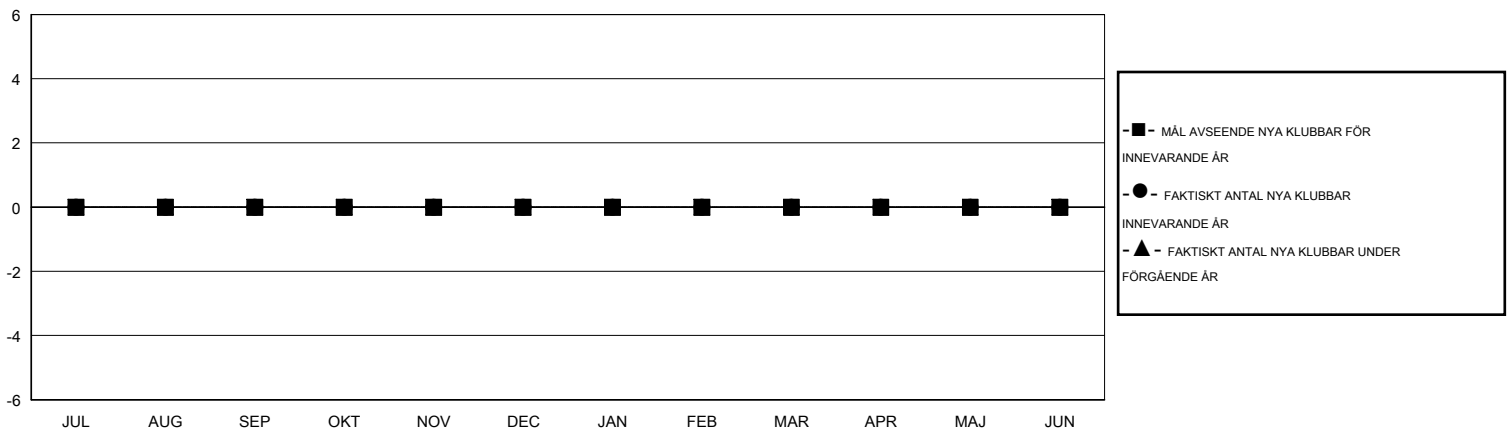

# MONTHLY MEMBERSHIP PROGRESS REPORT

District 104 K

Results as of: 11/30/2014

GMT: Kenneth Persson

OMRÅDE NORWAY

GMT KO 4

Klubbar					Medlemmar				
RESULTAT FÖR 2014-2015					RESULTAT FÖR 2014-2015				
KVARTAL	MÅL AVSEENDE NYA KLUBBAR	NYA KLUBBAR	AVFÖRDA KLUBBAR	NETTOTILLVÄX T/MINSKNING	KVARTAL	MÅL AVSEENDE NYA MEDLEMMAR	CHARTER OCH TILLAGDA NYA MEDLEMMAR	AVFÖRDA MEDLEMMAR	NETTOTILLVÄX T/MINSKNING
JUL/AUG/SEP	0	0	0	0	JUL/AUG/SEP	1	4	19	-15
OKT/NOV/DEC	0	0	0	0	OKT/NOV/DEC	1	11	25	-14
JAN/FEB/MAR	0	0	0	0	JAN/FEB/MAR	1	0	0	0
APR/MAJ/JUN	0	0	0	0	APR/MAJ/JUN	1	0	0	0

MÅL OCH FAKTISKT ANTAL NYA KLUBBAR

MÅL OCH FAKTISKT ANTAL MEDLEMMAR

NEDLAGDA KLUBBAR: 0	10 CLUBS OF 43 TOG UPP EN ELLER FLER NYA MEDLEMMAR	<b>KÖNSFÖRDELNING</b>
		MAN 1,061 (86.33%)
		KVINNA 168 (13.67%)
<b>AVFÖRDA MEDLEMMAR</b>	<a href="#">KLICKA HÄR FÖR INFORMATION OM STATUS</a>	FAMILJMEDLEMMAR 6
AVLIDNA 6		HUVUDMAN I HUSHÄLLET 3
NEDLAGD KLUBB 0		INGEN HUVUDMAN I HUSHÄLLET 3
ÖVRIGA 38		
<b>TOTAL 44</b>		